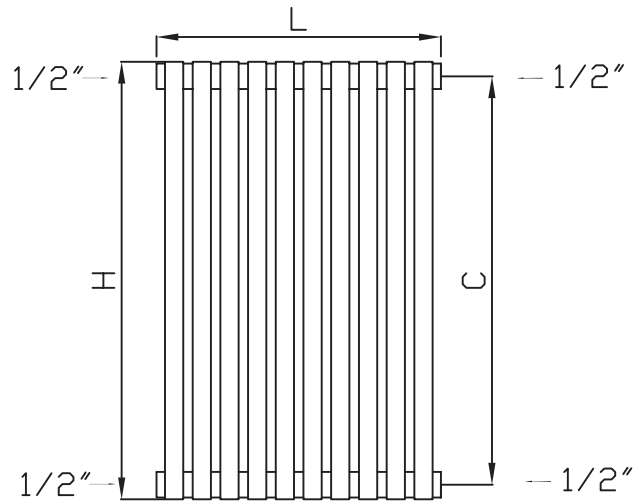

TOLON HORIZONTAL

Front View

Top View

Side View

Height	Length	Depth	Collector tube centres	Bracket Centres	
H	L	D	C	F	S
mm	mm	mm	mm	mm	mm
420	383	87	376	351	228
420	535	87	376	351	380
420	611	87	376	351	456
420	839	87	376	351	684
420	1067	87	376	351	912
420	1219	87	376	351	1064
420	1371	87	376	351	1216
420	1599	87	376	351	1444
420	1827	87	376	351	1672
420	2055	87	376	351	1900
600	383	87	556	531	228
600	535	87	556	531	380
600	611	87	556	531	456
600	839	87	556	531	684
600	1067	87	556	531	912
600	1219	87	556	531	1064
600	1371	87	556	531	1216
600	1599	87	556	531	1444
600	1827	87	556	531	1672
600	2055	87	556	531	1900