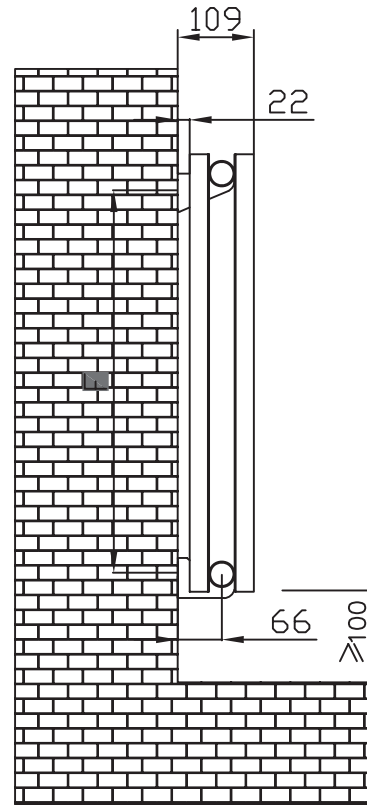

TOLON HORIZONTAL

Front View

Top View

Side View

Height	Length	Depth	Collector tube centres	Bracket Centres	
H	L	D	C	F	S
mm	mm	mm	mm	mm	mm
420	383	87	376	351	228
420	535	87	376	351	380
420	611	87	376	351	456
420	839	87	376	351	684
420	1067	87	376	351	912
420	1219	87	376	351	1064
420	1371	87	376	351	1216
420	1599	87	376	351	1444
420	1827	87	376	351	1672
420	2055	87	376	351	1900
600	383	87	556	531	228
600	535	87	556	531	380
600	611	87	556	531	456
600	839	87	556	531	684
600	1067	87	556	531	912
600	1219	87	556	531	1064
600	1371	87	556	531	1216
600	1599	87	556	531	1444
600	1827	87	556	531	1672
600	2055	87	556	531	1900