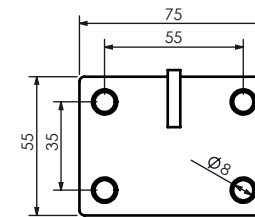

SUNIVA

MODEL NAME	A HEIGHT mm	B LENGTH mm	C PIPE CENTER mm	D VERTICAL BRACKET CENTERS mm	E HORIZONTAL BRACKET CENTERS mm	HEAT OUTPUTS (BTU) Delta T:50 °C	HEAT OUTPUTS (WATT) Delta T:50
Reflections	1810	610	690	1713	360	9055	2651

Bracket Assembly

Bottom

Top