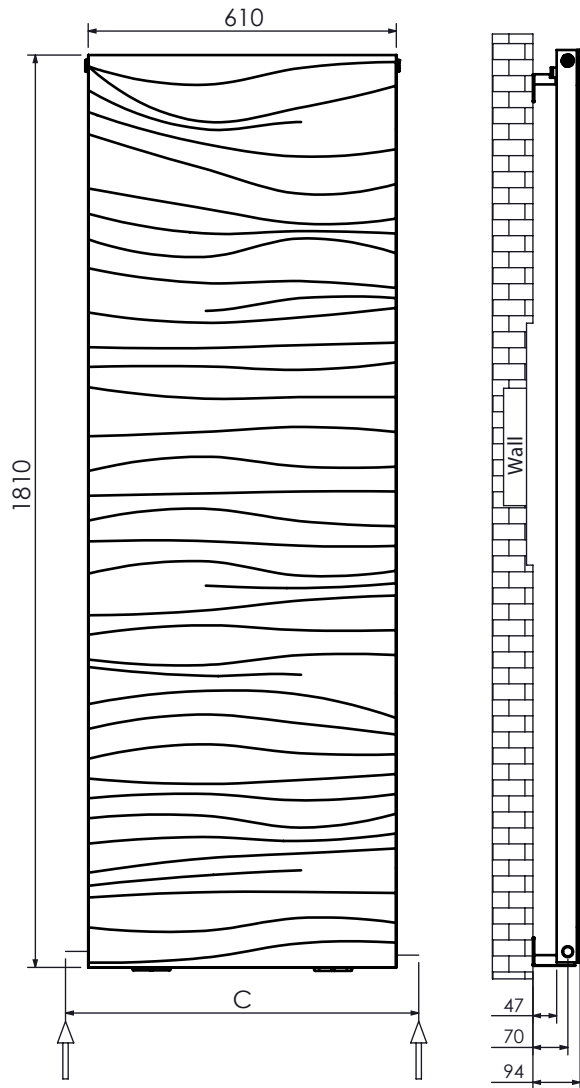

SUNIVA

MODEL NAME	A HEIGHT mm	B LENGTH mm	C PIPE CENTER mm	D VERTICAL BRACKET CENTERS mm	E HORIZONTAL BRACKET CENTERS mm	HEAT OUTPUTS (BTU) Delta T:50 °C	HEAT OUTPUTS (WATT) Delta T:50
Reflections	1810	610	690	1713	360	9055	2651

Bracket Assembly

Bottom

Top