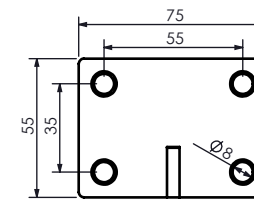

SUNIVA

MODEL NAME	A HEIGHT mm	B LENGTH mm	C PIPE CENTER mm	D VERTICAL BRACKET CENTERS mm	E HORIZONTAL BRACKET CENTERS mm	HEAT OUTPUTS (BTU) Delta T:50 °C	HEAT OUTPUTS (WATT) Delta T:50
Reflections	1810	610	690	1713	360	9055	2651

Bracket Assembly

Bottom

Top