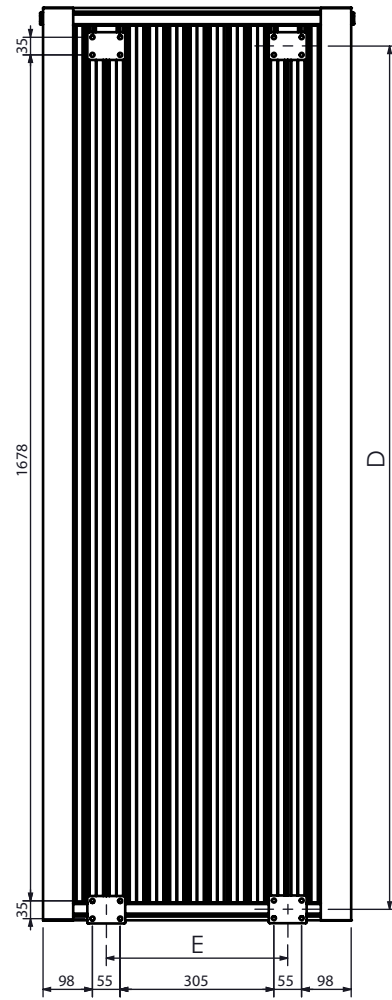

SUNIVA

MODEL NAME	A HEIGHT mm	B LENGTH mm	C PIPE CENTER mm	D VERTICAL BRACKET CENTERS mm	E HORIZONTAL BRACKET CENTERS mm	HEAT OUTPUTS (BTU) Delta T:50 °C	HEAT OUTPUTS (WATT) Delta T:50
Reflections	1810	610	690	1713	360	9055	2651

Bracket Assembly

Bottom

Top