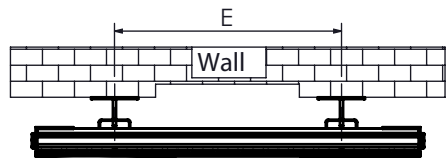

SUNIVA

MODEL NAME	A HEIGHT mm	B LENGTH mm	C PIPE CENTER mm	D VERTICAL BRACKET CENTERS mm	E HORIZONTAL BRACKET CENTERS mm	HEAT OUTPUTS (BTU) Delta T:50 °C	HEAT OUTPUTS (WATT) Delta T:50
Reflections	1810	610	690	1713	360	9055	2651

Bracket Assembly

Bottom

Top